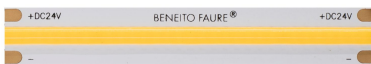

FINE 31 LED STRIP 12W/M | CRI90 | IP20 ODER IP67 | COB TECHNIK

€ 186,00 exkl. MwSt.

LED Strip COB 12 W/m in IP20 und IP67

Artikelnummer: N / A

LED STRIP MIT 12W/M CRI90 IP20 ODER IP67

- Rolle zu je 5 m
- 24V DC
- 12 W/m
- 1.140 - 1.200 lm/m
- Lichtfarben: 2.700 | 3.000 | 4.000 K
- CRI90 für beste Farbwiedergabe
- Breite des Streifens 14 mm
- IP20 oder IP67
- COB Technik = chips on board = LED Chips sind so eng am Streifen platziert dass es wie ein durchgängiges Lichtband aussieht, ohne Abstände