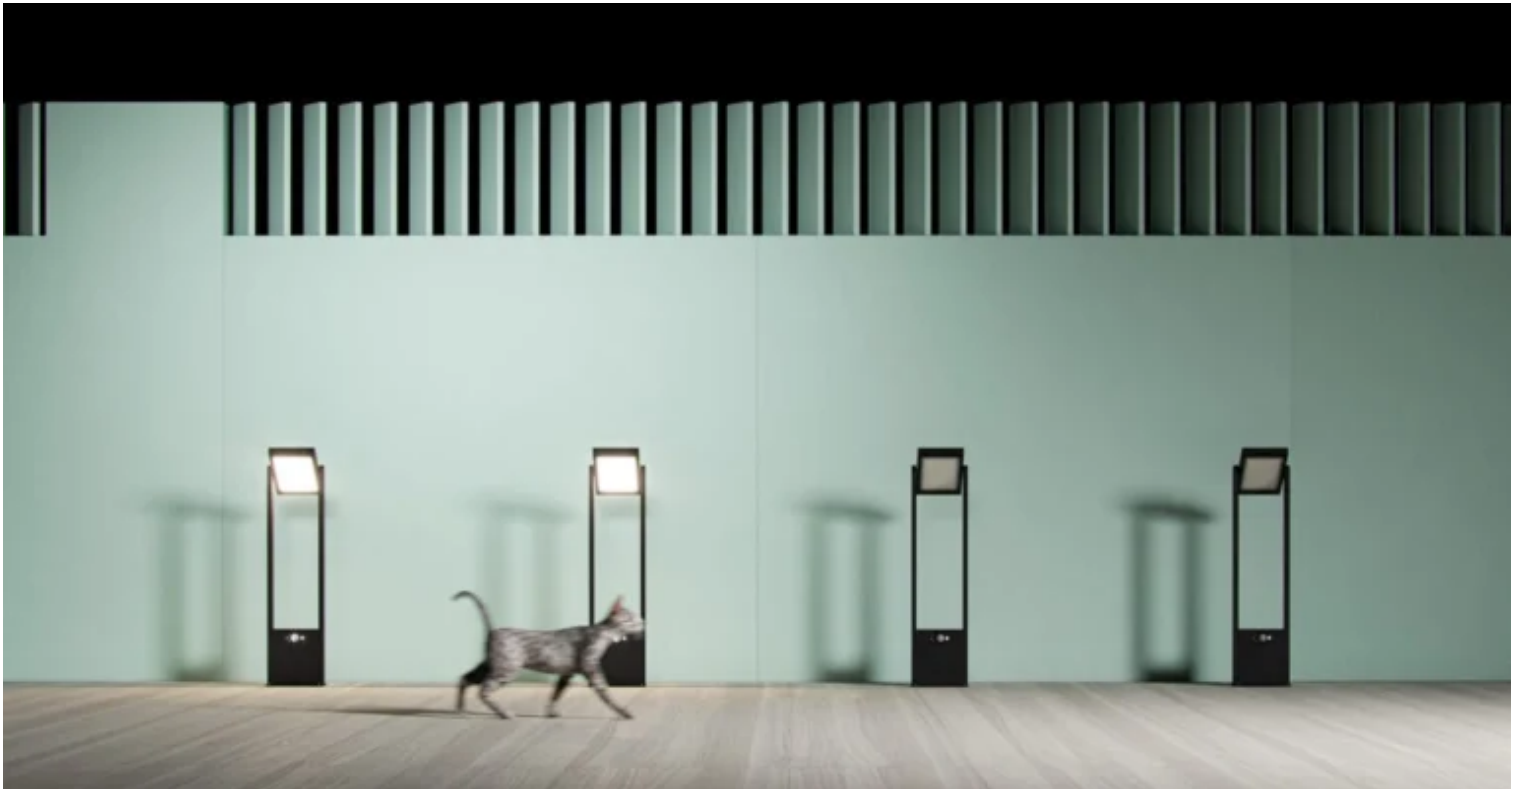

POPA SOLAR SENSOR STEHLEUCHTE IP54

€ 292,20 – € 325,20 exkl. MwSt.

Solar Garten Sensor Stehleuchte in weiß oder schwarz
600 oder 1.000mm

Artikelnummer: N / A

SOLAR SENSOR LEUCHTE FÜR DEN AUSSENBEREICH

- 1,6 W
- 4.000 K
- 150 lm
- IP54
- weiß oder schwarz
- Höhe 600 oder 1.000 mm
- mit eingebautem Bewegungssensor
- schwenkbar

DOWNLOAD: [KATALOGSEITE](#)

ERFAHREN SIE MEHR IN UNSEREM ARTIKEL ZU "EFFIZIENTE SOLARBELEUCHTUNG FÜR DEN AUSSENBEREICHT"

Produkte

Effiziente Solarbeleuchtung: Erkunden Sie die Vorteile von Proa und Popa

24. August 2023