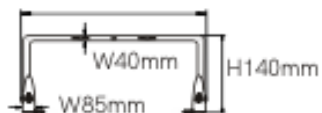

\*Optional lira.

4566: 100W/150W/200W: L295mm

4567: 240W: L360mm