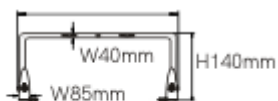

ANBAUBÜGEL FÜR DIREKTE MONTAGE VON UFO LENS

*Optional lira.

4566: 100W/150W/200W: L295mm

4567: 240W: L360mm

DOWNLOAD: [KATALOGSEITE](#)

VARIATIONEN