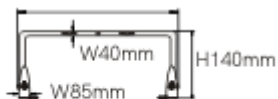

ANBAUBÜGEL FÜR DIREKTE MONTAGE VON UFO LENS

*Optional lira.

4566: 100W/150W/200W: L295mm

4567: 240W: L360mm

DOWNLOAD: [KATALOGSEITE](#)

VARIATIONEN