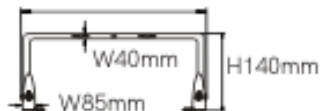

\*Optional lira.

4566: 100W/150W/200W: L295mm

4567: 240W: L360mm