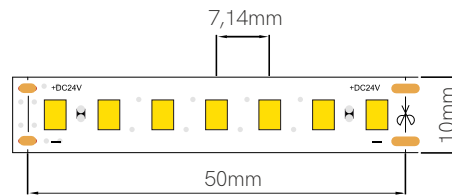

Fine 69

led strips

Technical Data

Led Strip 9,6W/m with IP20 or IP65.

CCT

Available in 2.700K, 3.000K, 4.000K or 6.000K.

High =  IP20: 1,6mm

 IP65: 3mm

Accessories

● 20635

● 20625

	Code	Power	Lm/W	CCT	IP
Fine 69	69270	9,6W/m	95Lm/W	2700K	20
	69300	9,6W/m	98Lm/W	3000K	20
	69400	9,6W/m	100Lm/W	4000K	20
	69600	9,6W/m	102Lm/W	6000K	20
	69275	9,6W/m	90Lm/W	2700K	65
	69305	9,6W/m	92Lm/W	3000K	65
	69405	9,6W/m	95Lm/W	4000K	65
	69605	9,6W/m	97Lm/W	6000K	65

*Available in reel of 5 or 25 meters.