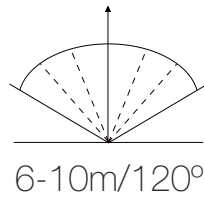

# popa 60

CODE	COLOR	CCT	LUMENS	CD	POWER	VOLTAGE	ANGLE
3882	○ WHITE	4.000 K	150	52	1,6W	3,7V	120°
3883	● BLACK	4.000 K	150	52	1,6W	3,7V	120°