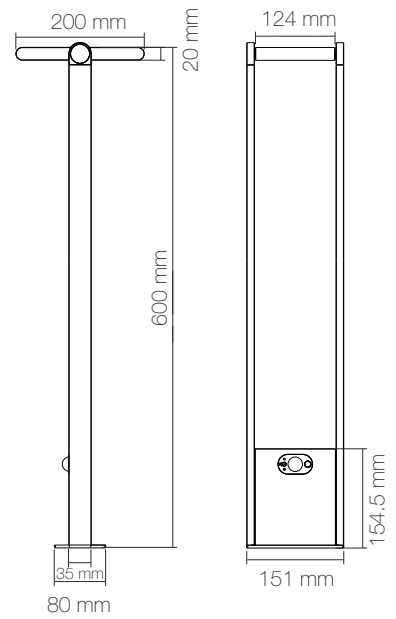

# popa 60

CODE	COLOR	CCT	LUMENS	CD	POWER	VOLTAGE	ANGLE
3882	○ WHITE	4.000 K	150	52	1,6W	3,7V	120°
3883	● BLACK	4.000 K	150	52	1,6W	3,7V	120°