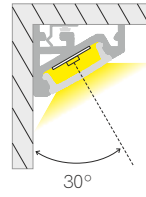

*Useful area: 12x3mm.

Compatible led strips p. 294.

Technical Information

Max. power	20W/m
Installation	Surface / corner
Material	Aluminium
Finishes	White / Black / Aluminium
Code	<input type="checkbox"/> 60121 <input type="checkbox"/> 60122 <input type="checkbox"/> 60119 <input checked="" type="checkbox"/> Custom RAL <input checked="" type="checkbox"/> Electrolytic Plating