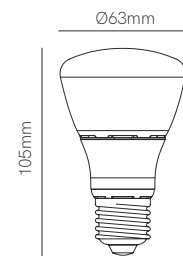

R-63 E27

Technical Information

Power	3W	5W	8W
Color Temperature	3.000K	3.000K	3.000K
Lumens	308 lm	385 lm	660 lm
Code	592122R39-2	5920731-(N2)	592072-1
	IP 40	IP 40	IP 20

3 YEARS WARRANTY | 25.000 HOURS | 220/240 VAC | PF >0,8 | CRI ≥80 | 120° | 50/60 Hz | +40°C / -20°C | 10/50