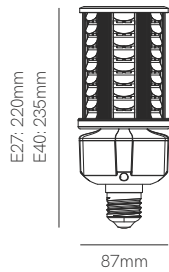

Obo 36W E27/E40

Obo 45W E27/E40

Technical Information

Power	36W	45W
Color Temperature	2.200K / 5.000K	2.200K / 5.000K
Lumens	2.700 lm / 3.900 lm	3.375 lm / 4.500 lm
Code	2.200K E27 3911 2.200K E40 3920 5.000K E27 3919 5.000K E40 3921	2.200K E27 3912 2.200K E40 3923 5.000K E27 3922 5.000K E40 3924

5 YEARS WARRANTY | 50.000 HOURS | IP 64 | 100/240 VAC | PF >0,9 | CRI ≥70 2.200K | CRI ≥80 5.000K | 170° | 50/60 Hz | +60°C / -40°C | >4KV | ENCLOSED OK | 16