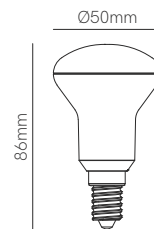

R-39 E14

R-50 E14

R-63 E27

Technical Information

Power	3W	5W	8W
Color Temperature	3.000K	3.000K	3.000K
Lumens	308 lm	385 lm	660 lm
Code	592122R39-2	5920731-(N2)	592072-1
	IP 40	IP 40	IP 20

3 YEARS WARRANTY | 25.000 HOURS | 220/240 VAC | PF >0,8 | CRI ≥80 | 120° | 50/60 Hz | +40°C / -20°C | 10/50