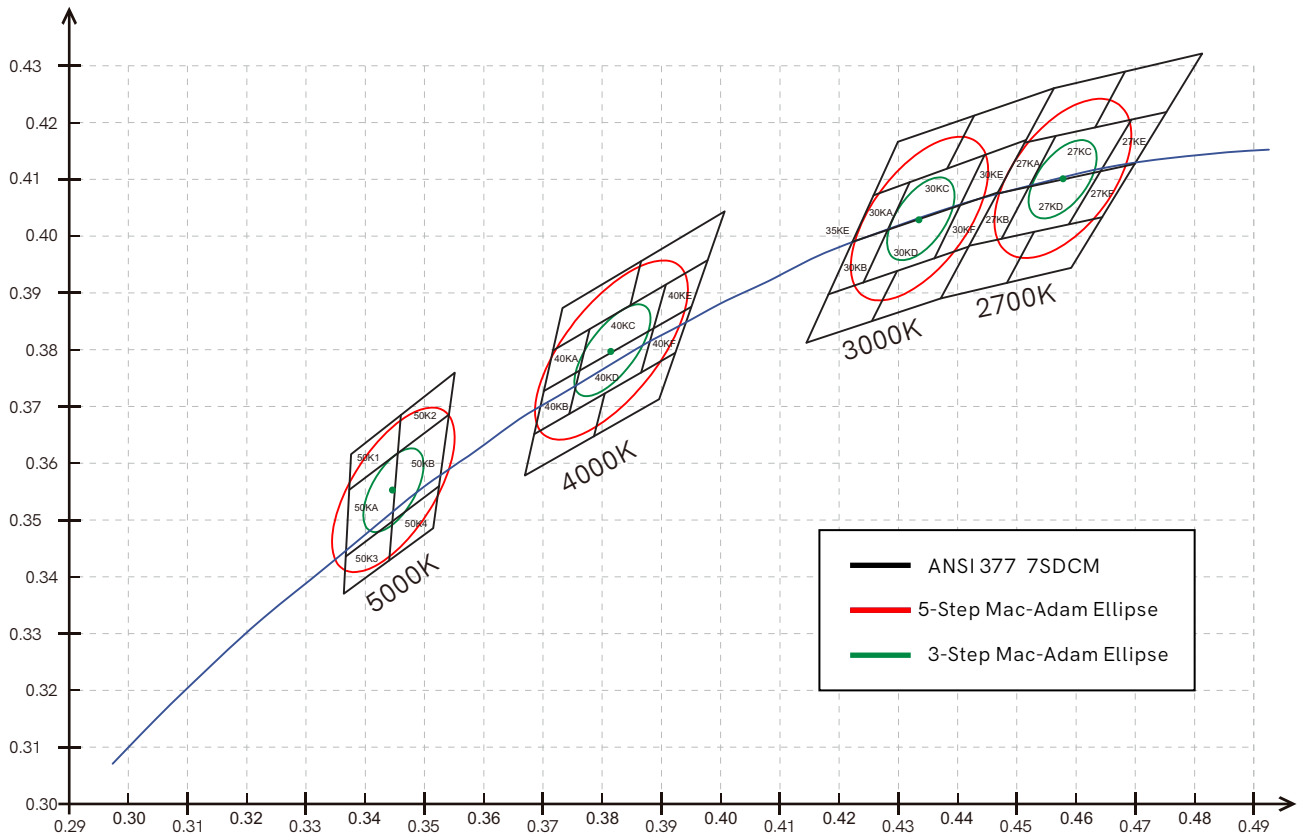

Steps MacAdam are a measurement that describes the color variation perceptible to the human eye. They are a series of ellipses that represent the changes in the different CCTs. The fewer MacAdam steps, the greater the perceived uniformity and consistency of color. All our products have 3 or 5 steps MacAdam.

ONE binning are groups of LEDs that are formed based on the same characteristics in light intensity and CCT. This ensures continuity in CCT and brightness in different manufacturing batches.

Los pasos **Steps MacAdam** son una medida que describe la variación de color perceptible por el ojo humano. Son una serie de elipses que representan los cambios en los diferentes CCT. Cuantos menos pasos MacAdam, mayor uniformidad y consistencia de color se percibe. Todos nuestros productos tienen 3 o 5 pasos MacAdam.

ONE binning son grupos de LEDs que se forman en base a las mismas características en intensidad luminosa y CCT. Esto asegura la continuidad en CCT y brillo en diferentes lotes de fabricación.

The effects of light

Efectos de la luz

The different CCT of light and colors affect human beings in a direct way in emotions, mood and sense of well-being. Warmer light tends to create a more welcoming and relaxing atmosphere. Cooler light tends to be more stimulating and can help maintain alertness and focus. Color-changing lighting can also attract attention to a certain area. In the same way, using an inappropriate CCT or changing color too quickly can negatively affect the users of the space, causing discomfort and stress

Las distintas TMC de luz y colores afectan al ser humano de forma directa en las emociones, el estado de ánimo y la sensación de bienestar. La luz más cálida tiende a crear un ambiente más acogedor y relajante y luz más fría tiende a ser más estimulante y puede ayudar a mantener el estado de alerta y la concentración.

La iluminación que cambia de color también puede atraer la atención hacia una zona determinada.

Del mismo modo, utilizar un TAC inadecuado o cambiar de color demasiado rápido puede afectar negativamente a los usuarios del espacio, provocando incomodidad y estrés.