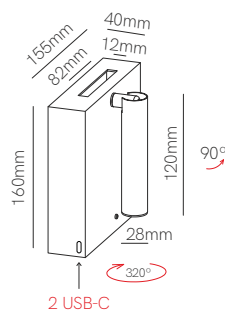

IP 54 | PF >0,6 | 360° | IP 20 | PF >0,9 | 360° | 36°

3 YEARS WARRANTY | 30.000 HOURS | → | 220/240 VAC | UGR <19 | | | 50/60 Hz | +40°C / -20°C |

New

Sweet usb-c

Sweet usb-a

Technical Information

Power	4W	4W
Installation	Surface	Surface
Color Temperature	2.700K	2.700K
Lumens	150 lm / 90 lm / 40 lm	150 lm / 90 lm / 40 lm
Material	Aluminium	Aluminium
Finishes	White / Black	Black
Code	<input type="checkbox"/> 5155 <input checked="" type="checkbox"/> 5156	<input checked="" type="checkbox"/> 4175