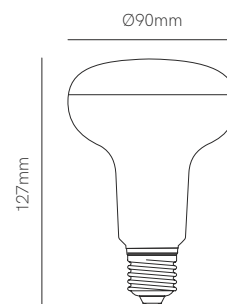

R-80 E27   R-90 2.200K E27   R-90 3.000K E27

Technical Information

Power	10W	12W	12W
Color Temperature	3.000K	2.200K	3.000K
Lumens	891 lm	850 lm	1.100 lm
Code	592076-C3(N)	4137	592074-C(N)

3 YEARS WARRANTY | 25.000 HOURS | IP 40 | 220/240 VAC | PF >0,8 | CRI ≥80 | 120° | 50/60 Hz | +40°C / -20°C | 10/40