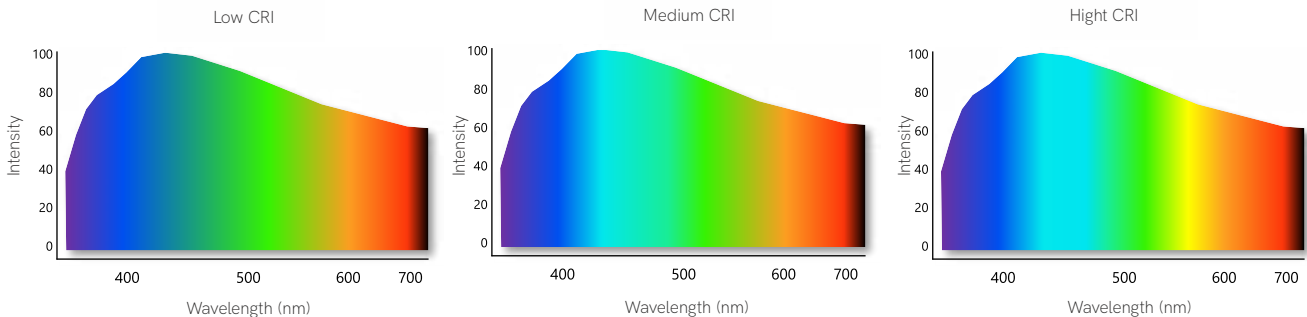

Touch panel

(110x38x200cm)

Technical and decorative display
side B

HUMAN CENTRIC LIGHTING

One CCT foreach activity

Un CCT en cada actividad de tu día

CCT is the color appearance that a light source emits compared to a CIE standard. It is measured in degrees Kelvin (K). The warmest lights have the lowest values and the coldest ones the highest. Our CCTs range from 2200K to 6000K.

You can create and modify lighting scenes, change light intensity, and choose from a great variety of CCTs. With CASAMBI control, for example, you can create lighting based on the circadian circle.

El CCT es el aspecto cromático que emite una fuente de luz en comparación con un estándar CIE. Se mide en grados Kelvin (K). Las luces más cálidas tienen los valores más bajos y las más frías los más altos. Nuestros CCT van de 2.200K a 6.000K.

Light quality

Calidad de la luz

CRI or the Color Rendering Index is a measurement that evaluates how faithfully a light source displays colors compared to natural light. It is classified from 0 to 100; 100 value is highest accurate representation of colors, while lower values may distort the appearance of colors. Our products CRI range from 80 to 98.

El CRI o Índice de Reproducción Cromática es una medida que evalúa la fidelidad con la que una fuente de luz muestra los colores en comparación con la luz natural. Se clasifica de 0 a 100; el valor 100 es la representación más precisa de los colores, mientras que los valores inferiores pueden distorsionar la apariencia de los colores. El CRI de nuestros productos oscila entre 80 y 98.