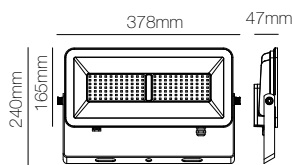

Technical Information

Power	100W	150W	200W
Installation	Surface	Surface	Surface
Color Temperature	3.000K / 4.000K / 5.000K	3.000K / 4.000K / 5.000K	3.000K / 4.000K / 5.000K
Lumens	12.700 lm / 13.000 lm / 13.200 lm	19.200 lm / 19.500 lm / 19.700 lm	25.700 lm / 26.000 lm / 26.200 lm
Material	Aluminium	Aluminium	Aluminium
Finishes	Black	Black	Black
Code	■ 3.000K 4513 ■ 4.000K 4514 ■ 5.000K 4515	■ 3.000K 4516 ■ 4.000K 4517 ■ 5.000K 4518	■ 3.000K 4519 ■ 4.000K 4520 ■ 5.000K 4521

1/4

1/3

1/3

5 YEARS WARRANTY | 50.000 HOURS | → | IP 65 | 220/240 VAC | PF >0,9 | CRI ≥80 | 115° | 50/60 Hz | IK08 | +45°C / -20°C | AKZO NOBEL | >6KV