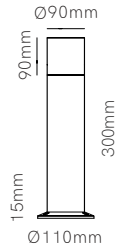

Technical Information

Power	12W	12W
Installation	Floor	Floor
Color Temperature	3.000K / 4.000K	3.000K / 4.000K
Lumens	950 lm / 960 lm	950 lm / 960 lm
Material	Aluminium and Methacrylate	Aluminium and Methacrylate
Finishes	White / Black / Corten	White / Black / Corten

Code	☐ 3.000K 4849	☐ 3.000K 4855
	☐ 4.000K 4850	☐ 4.000K 4856
	☒ 3.000K 4851	☒ 3.000K 4857
	☒ 4.000K 4852	☒ 4.000K 4858
	☒ 3.000K 4853	☒ 3.000K 4859
	☒ 4.000K 4854	☒ 4.000K 4860

1/6

1/4

3 YEARS WARRANTY | 30.000 HOURS | | IP 65 | 220/240 VAC | PF >0,9 | CRI ≥80 | | 180° | 50/60 Hz | | +50°C / -20°C