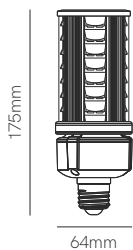

Obo 19W E27

Obo 27W E27

Technical Information

Power	19W	27W
Color Temperature	2.200K / 5.000K	2.200K / 5.000K
Lumens	1.425 lm / 1.900 lm	2.025 lm / 3.000 lm
Code	2.200K 3909 5.000K 3917	2.200K 3910 5.000K 3918

5 YEARS WARRANTY | 50.000 HOURS | IP 64 | 100/240 VAC | PF >0,9 | CRI ≥70 2.200K | CRI ≥80 5.000K | 170° | 50/60 Hz | +60°C -40°C | >4KV | ENCLOSED OK | 16