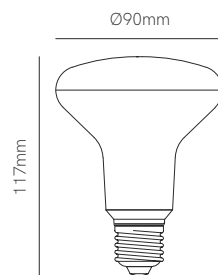

R-80 E27   R-90 2.200K E27   R-90 3.000K E27

Technical Information

Power	10W	12W	12W
Color Temperature	3.000K	2.200K	3.000K
Lumens	891 lm	850 lm	1.100 lm
Code	592076-C3(N)	4137	592074-C(N)

3 YEARS WARRANTY | 25.000 HOURS | IP 40 | 220/240 VAC | PF >0,8 | CRI ≥80 | 120° | 50/60 Hz | +40°C / -20°C | 10/40