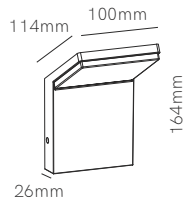

Neo

Neo XL

Technical Information

Power	9W	18W
Installation	Surface	Surface
Color Temperature	3.000K / 4.000K	3.000K / 4.000K
Lumens	690 lm / 700 lm	1.640 lm / 1.650 lm
Material	Aluminium	Aluminium
Finishes	White / Black	White / Black

Code	☐ 3.000K 3747	☐ 3.000K 3890
	☐ 4.000K 3748	☐ 4.000K 3891
	☒ 3.000K 3749	☒ 3.000K 3892
	☒ 4.000K 3750	☒ 4.000K 3893

IP 54 | 220/240 VAC | PF >0,7 |

IP 65 | 100/240 VAC | PF >0,9 |

3 YEARS WARRANTY | 25.000 HOURS | → | CRI ≥80 | | 120° | 50 Hz | | +45°C / -25°C