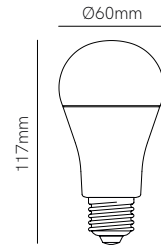

Standard 17W E27
dimmable

Technical Information

Power	10W	12W	17W
Color Temperature	2.700K / 3.000K / 4.000K	2.700K / 3.000K / 4.000K	2.700K/3.000K/4.000K/5.000K
Lumens	880 lm / 891 lm / 935 lm	1.100 lm / 1.122 lm / 1.144 lm	1.550 lm / 1.600 lm / 1.650 lm / 1.700 lm
Code	2.700K 592125R-C 3.000K 592125R-C3 4.000K 592125R-F	2.700K 592125R2-C 3.000K 592125R2-C3 4.000K 592125R2-F	2.700K 3527 3.000K 3528 4.000K 3529 5.000K 3530

3 YEARS WARRANTY | 25.000 HOURS | IP 40 | 220/240 VAC | PF >0,9 | CRI ≥80 | 360° | 50/60 Hz | TRIAC DIMM | +40°C / -20°C | 10/50