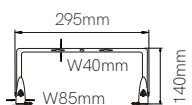

Accessories

Lira 100W/150W/200W
■ 4566