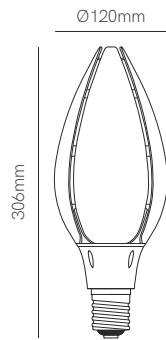

Noa 80W E27/E40

Noa 85W E27/E40

Technical Information

Power	80W	85W
Color Temperature	2.200K	2.700K / 5.000K
Lumens	5.900 lm	9.700 lm / 10.200 lm
Code	2.200K E27/ E40 3965	2.700K E27 3902 2.700K E40 3900 5.000K E27 3903 5.000K E40 3901

3 YEARS WARRANTY | 25.000 HOURS | IP 65 | 100/260 VAC | PF >0,9 | CRI ≥80 | 360° | 50/60 Hz | +40°C / -20°C | ENCLOSED NO | 8