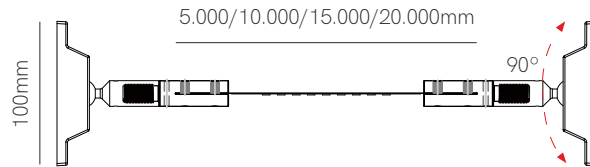

New

Horizon