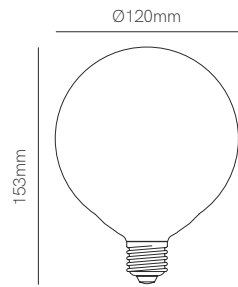

Globo 15W E27

Globo 16W E27

Globo 22W E27

Technical Information

Power	15W	16W	22W
Color Temperature	2.700K / 4.000K	2.700K / 3.000K / 4.000K	2.700K / 3.000K / 4.000K
Lumens	1.400 lm / 1.500 lm	1.600 lm / 1.700 lm / 1.750 lm	2.400 lm / 2.500 lm / 2.600 lm
Code	2.700K 4677 4.000K 4678	2.700K 3521 3.000K 3522 4.000K 3523	2.700K 3518 3.000K 3519 4.000K 3520

3 YEARS WARRANTY | 25.000 HOURS | IP 40 | 220/240 VAC | PF >0,9 | CRI ≥80 | 360° | 50/60 Hz | +40°C / -20°C | 10/40