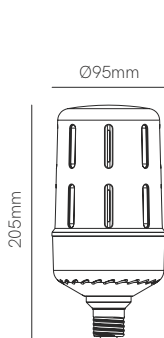

Aria 30W E27/E40

Aria 50W E27/E40

Technical Information

Power	30W	50W
Color Temperature	2.700K / 5.000K	2.700K / 5.000K
Lumens	3.100 lm / 3.550 lm	5.400 lm / 6.200 lm
Code	2.700K E27 3854 2.700K E40 3856 5.000K E27 3855 5.000K E40 3857	2.700K E27 3858 2.700K E40 3860 5.000K E27 3859 5.000K E40 3861

3 YEARS WARRANTY | 25.000 HOURS | IP 20 | 220/240 VAC | PF >0,9 | CRI ≥80 | 360° | 50/60 Hz | +40°C / -20°C | > 1KV | ENCLOSED NO | 6/24