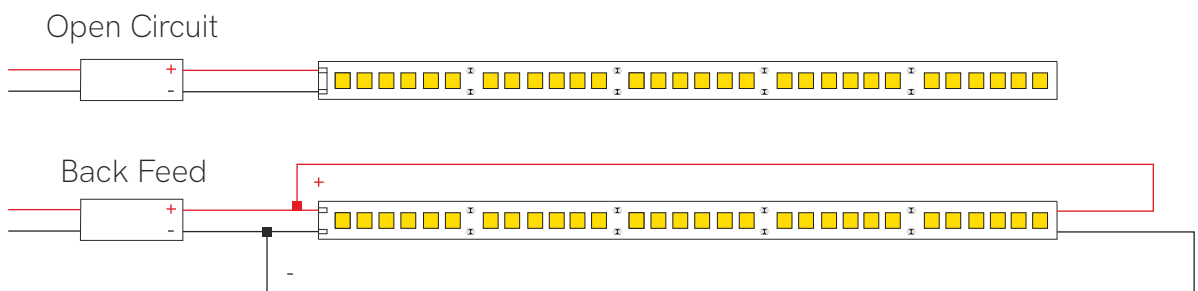

Light Perception

FINE	Open Circuit					Back Feed				
	5 mts	10 mts	15 mts	20 mts	25 mts	5 mts	10 mts	15 mts	20 mts	25 mts
FINE 31	95%	–	–	–	–	95%	95%	–	–	–
FINE 32N	100%	100%	90%	90%	80%	–	–	–	–	–
FINE 36	90%	66%	–	–	–	95%	90%	76%	–	–
FINE 41	94%	72%	55%	–	–	96%	94%	79%	72%	–
FINE 42	98%	78%	–	–	–	100%	93%	–	–	–
FINE 43	100%	–	–	–	–	100%	–	–	–	–
FINE 44	94%	72%	–	–	–	98%	94%	–	–	–
FINE 45	95%	75%	55%	–	–	96%	94%	85%	–	–
FINE 46	94%	72%	55%	–	–	96%	94%	79%	72%	–
FINE 47	100%	–	–	–	–	100%	–	–	–	–
FINE 48	98%	96%	–	–	–	100%	99%	98%	97%	96%
FINE 49	90%	–	–	–	–	100%	–	–	–	–
FINE 50	95%	–	–	–	–	100%	–	–	–	–
FINE 51	100%	80%	70%	–	–	100%	95%	90%	–	–
FINE 52	100%	–	–	–	–	100%	100%	–	–	–
FINE 54	98%	–	–	–	–	100%	90%	–	–	–
FINE 55	94%	72%	–	–	–	98%	94%	–	–	–
FINE 56	98%	80%	–	–	–	100%	95%	–	–	–
FINE 61	100%	–	–	–	–	100%	100%	–	–	–
FINE 63	92%	65%	–	–	–	96%	92%	70%	65%	–
FINE 64	98%	96%	–	–	–	100%	98%	96%	94%	92%
FINE 66	98%	–	–	–	–	100%	–	–	–	–
FINE 69	98%	73%	–	–	–	100%	88%	70%	63%	–
FINE 71	95%	–	–	–	–	100%	–	–	–	–
FINE 76	100%	80%	70%	–	–	100%	95%	90%	–	–
FINE 84	100%	100%	90%	90%	80%	100%	100%	100%	95%	95%
FINE 96	100%	80%	–	–	–	100%	95%	–	–	–

*Efficiency (%).