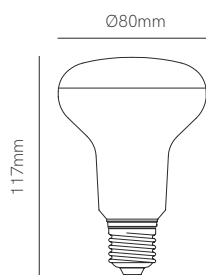

R-80 E27   R-90 2.200K E27   R-90 3.000K E27

Technical Information

Power	10W	12W	12W
Color Temperature	3.000K	2.200K	3.000K
Lumens	891 lm	850 lm	1.100 lm
Code	592076-C3(N)	4137	592074-C(N)

3 YEARS WARRANTY | 25.000 HOURS | IP 40 | 220/240 VAC | PF >0,8 | CRI ≥80 | 120° | 50/60 Hz | +40°C / -20°C | 10/40