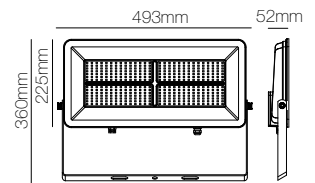

Technical Information

Power	100W	150W	200W
Installation	Surface	Surface	Surface
Color Temperature	3.000K / 4.000K / 5.000K	3.000K / 4.000K / 5.000K	3.000K / 4.000K / 5.000K
Lumens	12.700 lm / 13.000 lm / 13.200 lm	19.200 lm / 19.500 lm / 19.700 lm	25.700 lm / 26.000 lm / 26.200 lm
Material	Aluminium	Aluminium	Aluminium
Finishes	Black	Black	Black
Code	■ 3.000K 4513 ■ 4.000K 4514 ■ 5.000K 4515	■ 3.000K 4516 ■ 4.000K 4517 ■ 5.000K 4518	■ 3.000K 4519 ■ 4.000K 4520 ■ 5.000K 4521

1/4

1/3

1/3

5 YEARS WARRANTY | 50.000 HOURS | → | IP 65 | 220/240 VAC | PF >0,9 | CRI ≥80 | 115° | 50/60 Hz | IK08 | +45°C / -20°C | AKZO NOBEL | >6KV