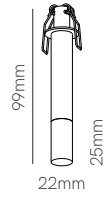

New

Argo

Ø19mm

Argo large

Ø16mm

Argo flat

Ø16mm

Technical Information

Power	3,5W	3,5W	2W
Installation	Recessed	Recessed	Recessed
Color Temperature	2.700K / 3.000K / 4.000K	2.700K / 3.000K / 4.000K	2.700K / 3.000K / 4.000K
Lumens	125 lm	125 lm	80 lm
Material	Aluminium and acrylic	Aluminium and acrylic	Aluminium and acrylic
Finishes	White / Black	White / Black	White / Black

Code	☐ 2.700K 5246	☐ 2.700K 5252	☐ 2.700K 5258
	☐ 3.000K 5247	☐ 3.000K 5253	☐ 3.000K 5259
	☐ 4.000K 5248	☐ 4.000K 5254	☐ 4.000K 5260
	☒ 2.700K 5249	☒ 2.700K 5255	☒ 2.700K 5261
	☒ 3.000K 5250	☒ 3.000K 5256	☒ 3.000K 5262
	☒ 4.000K 5251	☒ 4.000K 5257	☒ 4.000K 5263

3 YEARS WARRANTY | 35.000 HOURS | IP 20 | 220/240 VAC | PF >0,5 | CRI ≥90 | | 180° | 50/60 Hz | +40°C / -20°C | 1/100