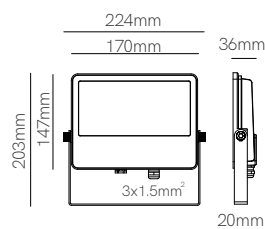

Sky switch 30W

Sky switch 40W

Technical Information

Power	30W	40W
Installation	Surface	Surface
Color Temperature	Switch 3.000K / 4.000K / 5.000K	Switch 3.000K / 4.000K / 5.000K
Lumens	3.600 lm	4.800 lm
Material	Aluminium	Aluminium
Finishes	White / Black / Gray	White / Black / Gray
Code	☐ 4685 ☒ 4686 ☐ 4687	☐ 4688 ☒ 4689 ☐ 4694

Accessories

Optional spike
4027 ■

3 YEARS WARRANTY | 25.000 HOURS | → | IP 65 | 180/260 VAC | PF >0,9 | CRI ≥80 | | 115° | 50/60 Hz | | +45°C / -20°C | AKZO NOBEL | CCT SWITCH | >1KV