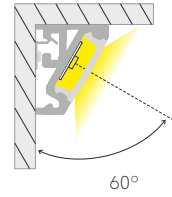

*Useful area: 12x3mm.

Compatible led strips p. 294.

Technical Information

Max. power	20W/m
Installation	Surface / corner
Material	Aluminium
Finishes	White / Black / Aluminium
Code	<input type="checkbox"/> 60121 <input type="checkbox"/> 60122 <input type="checkbox"/> 60119 <input checked="" type="checkbox"/> Custom RAL <input checked="" type="checkbox"/> Electrolytic Plating