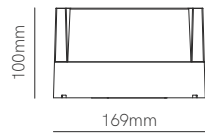

Technical Information

Power	15W	15W	24W
Installation	Surface	Surface	Surface
Color Temperature	Switch 2.700K / 3.200K / 4.000K	Switch 2.700K / 3.200K / 4.000K	Switch 2.700K / 3.200K / 4.000K
Lumens	1.470 lm	1.370 lm	2.360 lm
Material	Polycarbonate	Polycarbonate	Polycarbonate
Finishes	White / Black / Corten	White / Black / Corten	White / Black / Corten
Code	☐ 4957 ☒ 4958 ☐ 4959	☐ 4960 ☒ 4961 ☐ 4962	☐ 4982 ☒ 4983 ☐ 4984

PF >0,6 | 250°

PF >0,6 | 180°

PF >0,9 | 180°

*IP65 connection box included.