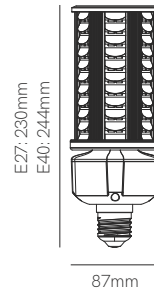

Obo 36W E27/E40

Obo 45W E27/E40

Technical Information

Power	36W	45W
Color Temperature	2.200K / 5.000K	2.200K / 5.000K
Lumens	2.700 lm / 3.900 lm	3.375 lm / 4.500 lm
Code	2.200K E27 3911 2.200K E40 3920 5.000K E27 3919 5.000K E40 3921	2.200K E27 3912 2.200K E40 3923 5.000K E27 3922 5.000K E40 3924

5 YEARS WARRANTY | 50.000 HOURS | IP 64 | 100/240 VAC | PF >0,9 | CRI ≥70 2.200K | CRI ≥80 5.000K | 170° | 50/60 Hz | +60°C / -40°C | >4KV | ENCLOSED OK | 16