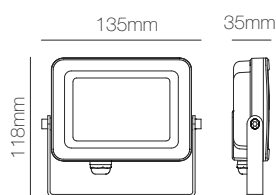

Technical Information

Power	10W	20W	30W
Installation	Surface	Surface	Surface
Color Temperature	5.000K	2.700K / 4.000K / 5.000K	2.700K / 4.000K / 5.000K
Lumens	1.150 lm	2.250 lm / 2.400 lm / 2.450 lm	3.450 lm / 3.600 lm / 3.650 lm
Material	Aluminium	Aluminium	Aluminium
Finishes	White / Black	Black / Corten	Gray / Corten

Code	☐ 5.000K 4254	☒ 5.000K 4266	☐ 3.000K 4276
	☒ 5.000K 4257	☐ 2.700K 4401	☐ 2.700K 4279
		☐ 4.000K 4402	☐ 4.000K 4280

Accessories

5 YEARS WARRANTY | 50.000 HOURS | IP 65 | 220/240 VAC | PF > 0,9 | CRI ≥ 80 | 115° | 50/60 Hz | IK08 | +45°C / -20°C | AKZO NOBEL | >1KV