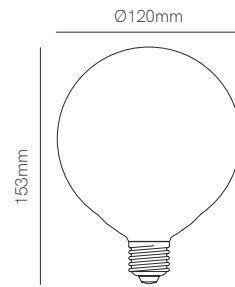

Globo 15W E27

Globo 16W E27

Globo 22W E27

Technical Information

Power	15W	16W	22W
Color Temperature	2.700K / 4.000K	2.700K / 3.000K / 4.000K	2.700K / 3.000K / 4.000K
Lumens	1.400 lm / 1.500 lm	1.600 lm / 1.700 lm / 1.750 lm	2.400 lm / 2.500 lm / 2.600 lm
Code	2.700K 4677 4.000K 4678	2.700K 3521 3.000K 3522 4.000K 3523	2.700K 3518 3.000K 3519 4.000K 3520

3 YEARS WARRANTY | 25.000 HOURS | IP 40 | 220/240 VAC | PF >0,9 | CRI ≥80 | 360° | 50/60 Hz | +40°C / -20°C | 10/40