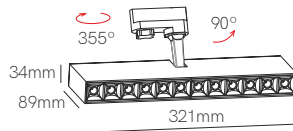

Alfa

Technical Information

Power	32W
Installation	Three Phase Track
Color Temperature	2.700K / 3.000K / 4.000K
Lumens	3.100 lm / 3.200 lm / 3.250 lm
Material	Aluminium
Finishes	White / Black

Code	☐ 2.700K 4038
	☐ 3.000K 4039
	☐ 4.000K 4040
	☒ 2.700K 4176
	☒ 3.000K 4177
	☒ 4.000K 4178

5 YEARS WARRANTY | 30.000 HOURS | IP 20 | 220/240 VAC | UGR <19 | PF >0,9 | CRI ≥80 | 45° | 50/60 Hz | +40°C / -10°C | AKZO NOBEL | 1/10