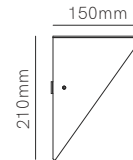

Mini comet

Comet

Technical Information

Power	Switch 10W / 20W	Switch 20W / 40W
Installation	Surface	Surface
Color Temperature	Switch 2.700K / 3.200K / 4.000K	Switch 2.700K / 3.200K / 4.000K
Lumens	10W: 1.250 lm / 20W 2.400 lm	20W: 2.500 lm / 40W: 5.000 lm
Material	Aluminium	Aluminium
Finishes	White / Black / Corten	White / Black / Corten
Code	☐ 5075 ☒ 5076 ☐ 5113	☐ 5073 ☒ 5074 ☐ 5112

3 YEARS WARRANTY | 30.000 HOURS | → | IP 65 | 220/240 VAC | PF >0,9 | CRI ≥80 | 40°x90° | 50/60 Hz | IK10 | +45°C / -25°C | AKZO NOBEL | CCT SWITCH | POWER SWITCH | TRIAC DIMM