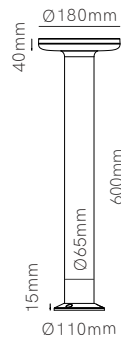

Technical Information

Power	12W	12W
Installation	Floor	Floor
Color Temperature	3.000K / 4.000K	3.000K / 4.000K
Lumens	890 lm / 900 lm	890 lm / 900 lm
Material	Aluminium and Polycarbonate	Aluminium and Polycarbonate
Finishes	White / Black / Corten	White / Black / Corten

Code	☐ 3.000K 4837	☐ 3.000K 4843
	☐ 4.000K 4838	☐ 4.000K 4844
	☒ 3.000K 4839	☒ 3.000K 4845
	☒ 4.000K 4840	☒ 4.000K 4846
	☒ 3.000K 4841	☒ 3.000K 4847
	☒ 4.000K 4842	☒ 4.000K 4848

1/12

1/6

3 YEARS WARRANTY | 30.000 HOURS | → | IP 65 | 220/240 VAC | PF >0,9 | CRI ≥80 | 100° | 50/60 Hz | IK06 | +50°C / -20°C