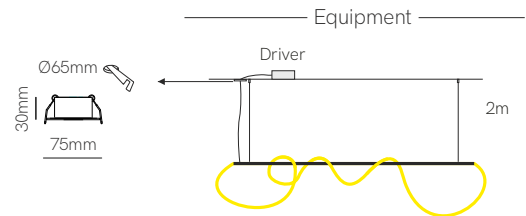

New

Kaa line