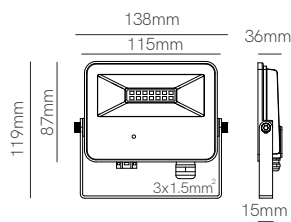

Technical Information

Power	10W	30W	50W
Installation	Surface	Surface	Surface
Color Temperature	4.000K / 5.000K	4.000K / 5.000K	4.000K / 5.000K
Lumens	1.150 lm / 1.200 lm	3.550 lm / 3.600 lm	5.950 lm / 6.000 lm
Material	Aluminium	Aluminium	Aluminium
Finishes	White / Black	White / Black	White / Black

Code	4.000K 4349	5.000K 4350	4.000K 4308	5.000K 4351	4.000K 4352	5.000K 4353	4.000K 4309	5.000K 4310	4.000K 4354	5.000K 4355	4.000K 4311	5.000K 4356
	☐	☐	☒	☒	☐	☐	☒	☒	☐	☐	☒	☒

1/32

1/24

1/12

Accessories

Optional spike
4027

CE RoHS

5 YEARS WARRANTY | 50.000 HOURS | IP65 | 220/240 VAC | PF >0,9 | CRI ≥80 | 115° | 50/60 Hz | IK08 | +45°C / -20°C | AKZO NOBEL | MICROWAVE SENSOR | 5 sec / 5 min | 1m / 7m | ON / OFF | >1KV