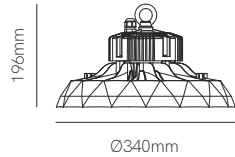

New

Ufo Lens switch
60W / 80W / 100W

Ufo Lens switch
90W / 120W / 150W

Technical Information

Power	Switch 60W / 80W / 100W	Switch 90W / 120W / 150W
Installation	Surface	Surface
Color Temperature	Switch 3.000K / 4.000K / 5.000K	Switch 3.000K / 4.000K / 5.000K
Lumens	131-167 lm/W	128-167 lm/W
Material	Aluminium	Aluminium
Finishes	Black	Black
Code	■ 5147	■ 5148