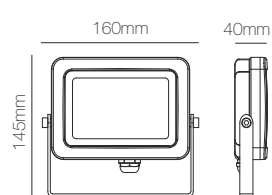

Technical Information

Power	10W	20W	30W
Installation	Surface	Surface	Surface
Color Temperature	5.000K	2.700K / 4.000K / 5.000K	2.700K / 4.000K / 5.000K
Lumens	1.150 lm	2.250 lm / 2.400 lm / 2.450 lm	3.450 lm / 3.600 lm / 3.650 lm
Material	Aluminium	Aluminium	Aluminium
Finishes	White / Black	Black / Corten	Gray / Corten

Code	☐ 5.000K 4254	☒ 5.000K 4266	☐ 3.000K 4276
	☒ 5.000K 4257	☐ 2.700K 4401	☐ 2.700K 4279
		☐ 4.000K 4402	☐ 4.000K 4280

Accessories

5 YEARS WARRANTY | 50.000 HOURS | IP 65 | 220/240 VAC | PF > 0,9 | CRI ≥ 80 | 115° | 50/60 Hz | IK08 | +45°C / -20°C | AKZO NOBEL | >1KV