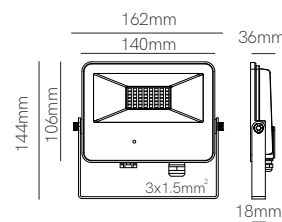

Technical Information

Power	10W	30W	50W
Installation	Surface	Surface	Surface
Color Temperature	4.000K / 5.000K	4.000K / 5.000K	4.000K / 5.000K
Lumens	1.150 lm / 1.200 lm	3.550 lm / 3.600 lm	5.950 lm / 6.000 lm
Material	Aluminium	Aluminium	Aluminium
Finishes	White / Black	White / Black	White / Black

Code	4.000K 4349	5.000K 4350	4.000K 4308	5.000K 4351	4.000K 4352	5.000K 4353	4.000K 4309	5.000K 4310	4.000K 4354	5.000K 4355	4.000K 4311	5.000K 4356
	☐	☐	☒	☒	☐	☐	☒	☒	☐	☐	☒	☒

1/32

1/24

1/12

Accessories

Optional spike
4027

CE RoHS

5 YEARS WARRANTY | 50.000 HOURS | IP65 | 220/240 VAC | PF >0,9 | CRI ≥80 | 115° | 50/60 Hz | IK08 | +45°C / -20°C | AKZO NOBEL | MICROWAVE SENSOR | 5 sec / 5 min | 1m / 7m | ON / OFF | >1KV