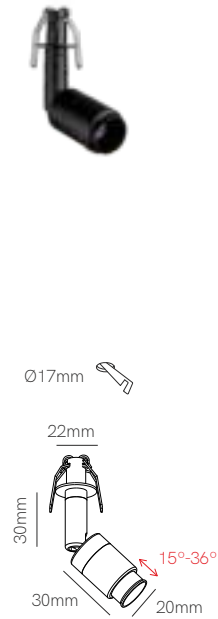

New

Micro zoom

Micro zoom large

Technical Information

Power	2W	2W
Installation	Recessed	Recessed
Color Temperature	2.700K / 3.000K / 4.000K	2.700K / 3.000K / 4.000K
Lumens	70 lm	70 lm
Material	Aluminium	Aluminium
Finishes	White / Black	White / Black

Code	☐ 2.700K 5273	☐ 2.700K 5279
	☐ 3.000K 5274	☐ 3.000K 5280
	☐ 4.000K 5275	☐ 4.000K 5281
	☒ 2.700K 5276	☒ 2.700K 5282
	☒ 3.000K 5277	☒ 3.000K 5283
	☒ 4.000K 5278	☒ 4.000K 5284

1/100

1/50

3 YEARS WARRANTY | 35.000 HOURS | IP 20 | 220/240 VAC | UGR <19 | PF >0,5 | CRI ≥90 | 15°-36° | 50/60 Hz | +40°C / -20°C