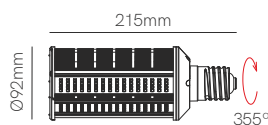

Technical Information

Power	20W	40W	60W
Color Temperature	2.200K / 5.000K	2.200K / 5.000K	2.200K / 5.000K
Lumens	2.000 lm / 3.000 lm	4.000 lm / 6.000 lm	6.000 lm / 9.000 lm
Code	2.200K 3913	2.200K 3914	2.200K 3915
	5.000K 3925	5.000K 3926	5.000K 3927
	24	12	12

5 YEARS WARRANTY | 50.000 HOURS | IP 64 | 100/240 VAC | PF >0,9 | CRI ≥70 2.200K | CRI ≥80 5.000K | 120° | 50/60 Hz | +60°C / -40°C | >4KV | ENCLOSED OK