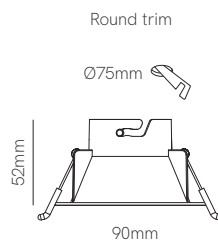

Pulcom led

Pulcom trim