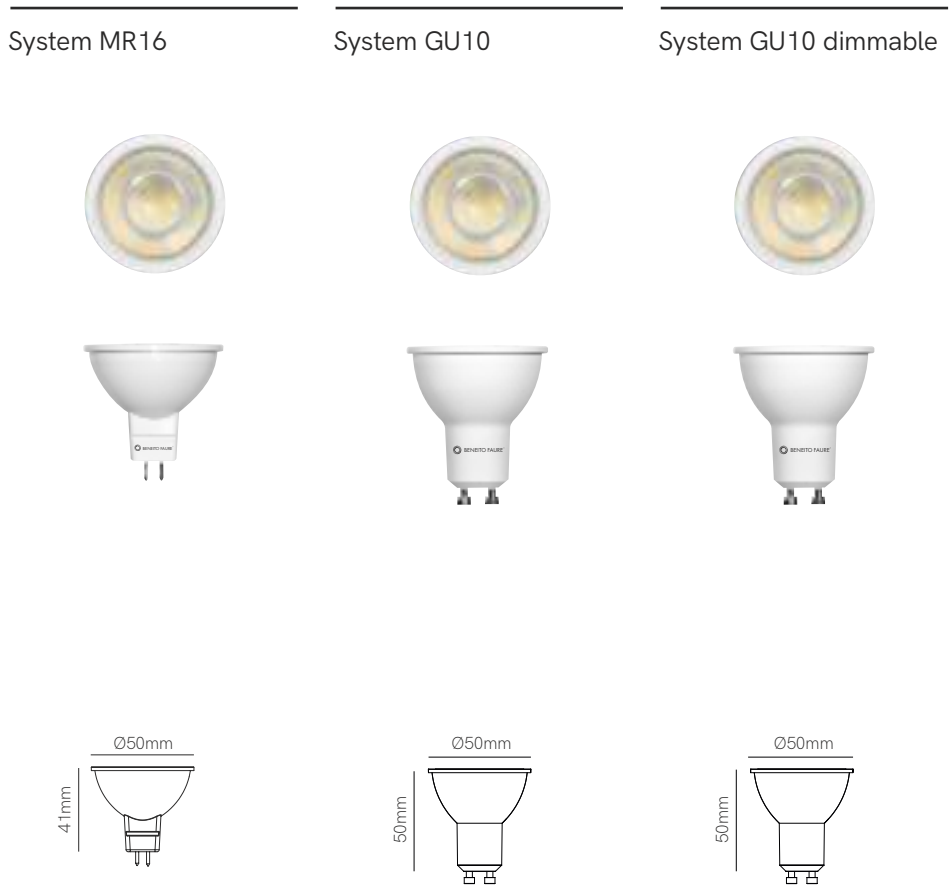

Technical Information

Power	8W	8W	8W
Color Temperature	2.700K / 3.000K / 4.000K	2.700K / 3.000K / 4.000K	2.700K / 3.000K / 4.000K
Lumens	725 lm / 780 lm / 825 lm	725 lm / 780 lm / 825 lm	660 lm / 700 lm / 750 lm

Code	2.700K	3435-N	2.700K	3432-N	2.700K	3492-N
	3.000K	3436-N	3.000K	3433-N	3.000K	3493-N
	4.000K	3437-N	4.000K	3434-N	4.000K	3494-N

12V
AC/DC

220/240
VAC

220/240
VAC | TRIAC DIMM

3 YEARS WARRANTY | 25.000 HOURS | IP 40 | PF >0,9 | CRI ≥80 | 60° | 50/60 Hz | +40°C / -20°C | 10/50