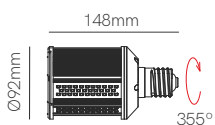

Technical Information

Power	20W	40W	60W
Color Temperature	2.200K / 5.000K	2.200K / 5.000K	2.200K / 5.000K
Lumens	2.000 lm / 3.000 lm	4.000 lm / 6.000 lm	6.000 lm / 9.000 lm
Code	2.200K 3913	2.200K 3914	2.200K 3915
	5.000K 3925	5.000K 3926	5.000K 3927
	24	12	12

5 YEARS WARRANTY | 50.000 HOURS | IP 64 | 100/240 VAC | PF >0,9 | CRI ≥70 2.200K | CRI ≥80 5.000K | 120° | 50/60 Hz | +60°C / -40°C | >4KV | ENCLOSED OK