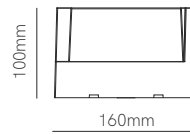

Technical Information

Power	15W	15W	24W
Installation	Surface	Surface	Surface
Color Temperature	Switch 2.700K / 3.200K / 4.000K	Switch 2.700K / 3.200K / 4.000K	Switch 2.700K / 3.200K / 4.000K
Lumens	1.470 lm	1.370 lm	2.360 lm
Material	Polycarbonate	Polycarbonate	Polycarbonate
Finishes	White / Black / Corten	White / Black / Corten	White / Black / Corten
Code	☐ 4957 ☒ 4958 ☐ 4959	☐ 4960 ☒ 4961 ☐ 4962	☐ 4982 ☒ 4983 ☐ 4984

PF >0,6 | 250°

PF >0,6 | 180°

PF >0,9 | 180°

*IP65 connection box included.