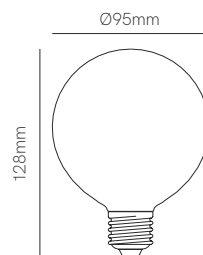

Micro globo 6W E27

Globo 10W E27

Globo 10W E27 dimmable

Technical Information

Power	6W	10W	10W
Color Temperature	2.700K / 3.000K	2.700K / 3.000K / 4.000K	3.000K
Lumens	480 lm / 500 lm	1.100 lm / 1.130 lm / 1.180 lm	800 lm

Code	2.700K	505143E-C	2.700K	3524	3.000K	505119DIM-C
	3.000K	3881	3.000K	3525		
			4.000K	3526		

5 YEARS WARRANTY | 50.000 HOURS

3 YEARS WARRANTY | 25.000 HOURS

3 YEARS WARRANTY | 25.000 HOURS | TRIAC DIMM

IP 40 | 220/240 VAC | PF >0,8 | CRI ≥80 | 360° | 50/60 Hz | +40°C / -20°C | 10/40