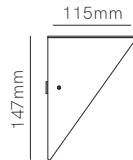

Mini comet

Comet

Technical Information

Power	Switch 10W / 20W	Switch 20W / 40W
Installation	Surface	Surface
Color Temperature	Switch 2.700K / 3.200K / 4.000K	Switch 2.700K / 3.200K / 4.000K
Lumens	10W: 1.250 lm / 20W 2.400 lm	20W: 2.500 lm / 40W: 5.000 lm
Material	Aluminium	Aluminium
Finishes	White / Black / Corten	White / Black / Corten
Code	☐ 5075 ☒ 5076 ☐ 5113	☐ 5073 ☒ 5074 ☐ 5112

3 YEARS WARRANTY | 30.000 HOURS | → | IP 65 | 220/240 VAC | PF >0,9 | CRI ≥80 | 40°x90° | 50/60 Hz | IK10 | +45°C / -25°C | AKZO NOBEL | CCT SWITCH | POWER SWITCH | TRIAC DIMM