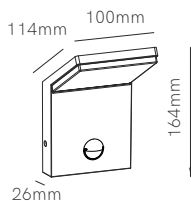

Neo sensor

Neo XL sensor

Technical Information

Power	9W	18W
Installation	Surface	Surface
Color Temperature	3.000K / 4.000K	3.000K / 4.000K
Lumens	690 lm / 700 lm	1.640 lm / 1.650 lm
Material	Aluminium	Aluminium
Finishes	White / Black	White / Black

Code	☐ 3.000K	3585	☐ 3.000K	3886
	☐ 4.000K	3583	☐ 4.000K	3887
	☒ 3.000K	3584	☒ 3.000K	3888
	☒ 4.000K	3582	☒ 4.000K	3889

220/240 VAC | PF >0,7 |

100/240 VAC | PF >0,9 |

|
|
|
|
|
|
|
|
|
|