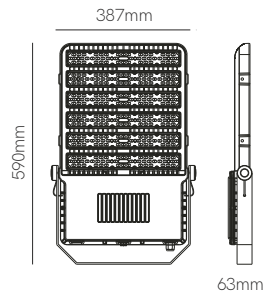

5m	10m	15m	20m
380 lx	100 lx	45 lx	25 lx

5m	10m	15m	20m
470 lx	120 lx	55 lx	30 lx

Technical Information

Power	300W	400W
Installation	Surface	Surface
Color Temperature	4.000K / 5.000K	4.000K / 5.000K
Lumens	39.000 lm / 39.300 lm	52.000 lm / 52.300 lm
Material	Aluminium	Aluminium
Finishes	Black	Black
Code	<table border="0"> <tr> <td>■</td> <td>4.000K</td> <td>4509</td> </tr> <tr> <td>■</td> <td>5.000K</td> <td>4511</td> </tr> </table>	<table border="0"> <tr> <td>■</td> <td>4.000K</td> <td>4510</td> </tr> <tr> <td>■</td> <td>5.000K</td> <td>4512</td> </tr> </table>

5 YEARS WARRANTY | 50.000 HOURS | IP 65 | 100/277 VAC | PF >0,9 | CRI ≥80 | 80°x140° | 50/60 Hz | IK10 | +45°C / -25°C | AKZO NOBEL | >6KV | 1