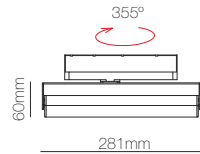

Technical Information

Power	20W	30W
Installation	Three Phase Track	Three Phase Track
Color Temperature	3.000K / 4.000K	3.000K / 4.000K
Lumens	2.320 lm / 2.400 lm	3.520 lm / 3.600 lm
Material	Aluminium	Aluminium
Finishes	White / Black	White / Black

Code	☐ 3.000K 4427	☐ 3.000K 4541
	☐ 4.000K 4428	☐ 4.000K 4542
	☒ 3.000K 4429	☒ 3.000K 4543
	☒ 4.000K 4430	☒ 4.000K 4544

5 YEARS WARRANTY

3 YEARS WARRANTY

30.000 HOURS | IP 20 | 220/240 VAC | UGR <19 | PF >0,9 | CRI ≥80 | | 45° | 50/60 Hz | +45°C / -20°C | 1/10