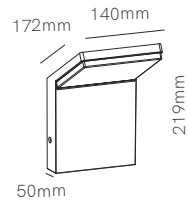

Neo

Neo XL

Technical Information

Power	9W	18W
Installation	Surface	Surface
Color Temperature	3.000K / 4.000K	3.000K / 4.000K
Lumens	690 lm / 700 lm	1.640 lm / 1.650 lm
Material	Aluminium	Aluminium
Finishes	White / Black	White / Black

Code	☐ 3.000K 3747	☐ 3.000K 3890
	☐ 4.000K 3748	☐ 4.000K 3891
	☒ 3.000K 3749	☒ 3.000K 3892
	☒ 4.000K 3750	☒ 4.000K 3893

IP 54 | 220/240 VAC | PF >0,7 |

IP 65 | 100/240 VAC | PF >0,9 |

3 YEARS WARRANTY | 25.000 HOURS | → | CRI ≥80 | | 120° | 50 Hz | | +45°C / -25°C