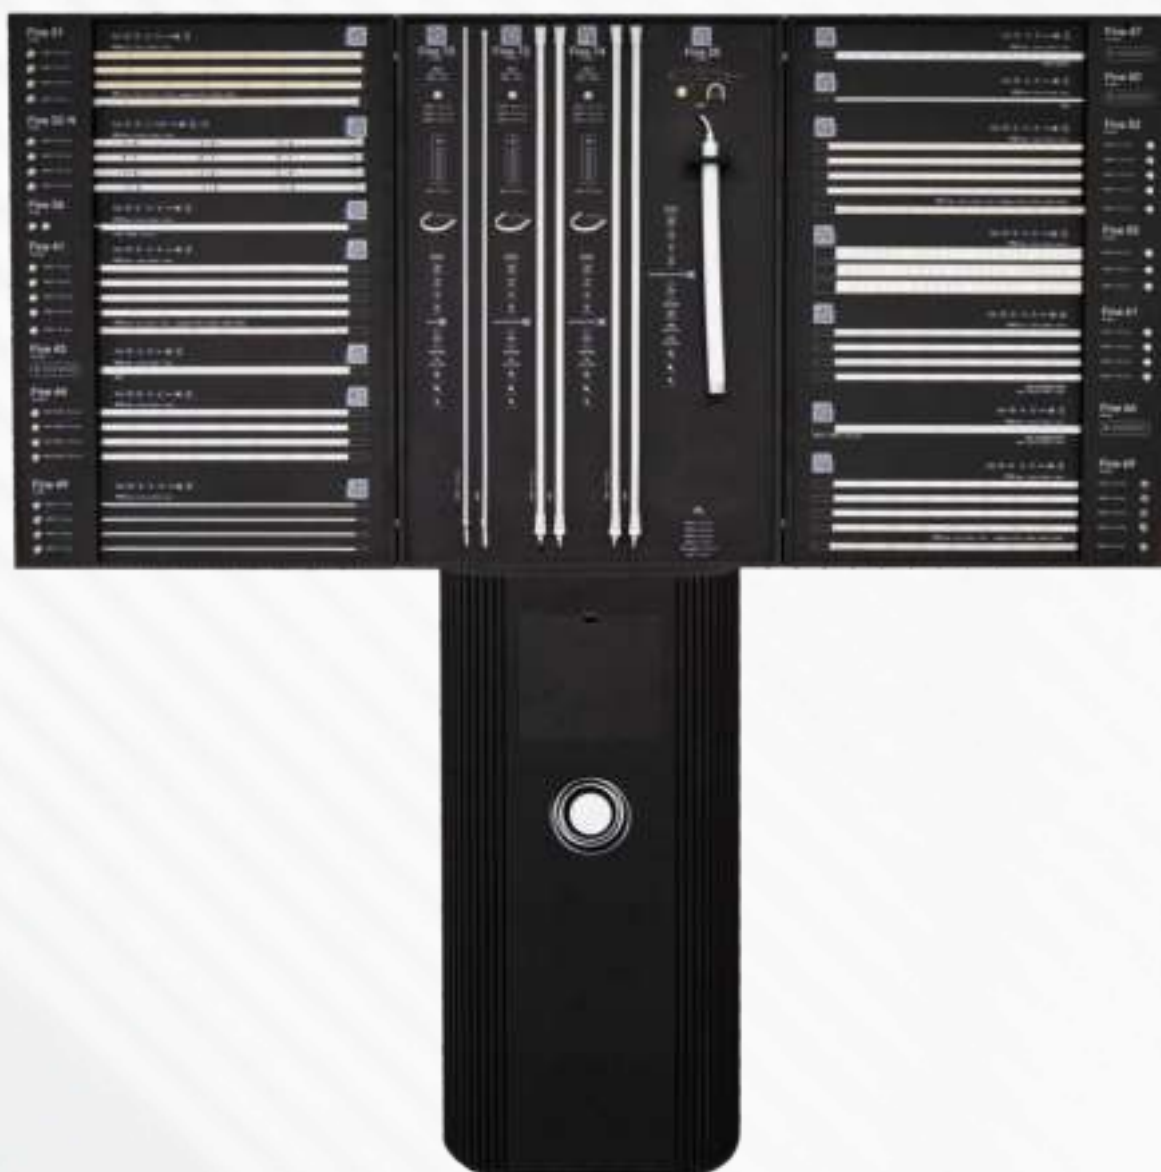

Each exhibitor is designed to communicate in the most effective way the characteristics and benefits of our products.

Contact our sales department to order your exhibitor.

Led strip book

(37x3,5x23,5cm)

Descubre nuestra selección de expositores diseñados por Beneito Faure para ayudar a nuestros clientes a dar a conocer y explicar nuestros productos de una forma sencilla e interactiva, pudiendo apreciar los materiales, las diferentes aplicaciones y los efectos lumínicos de los mismos.

Cada expositor está pensado para comunicar de la manera más eficaz las características y beneficios de nuestros productos.

Ponte en contacto con nuestro departamento comercial para pedir tu expositor.

Led strip briefcase

(42x15x35cm)

Sampling & Display Stand

Led strips and profiles
1st display

(64x40x174cm) / (64x40x213cm) with 2m profiles

Led strips and profiles
2nd display

(197x45x197cm)

Sampling & Display Stand

Technical and decorative display
side A