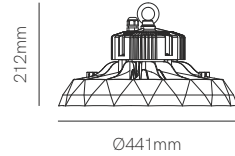

New

Ufo Lens switch
120W / 160W / 200W

Ufo Lens switch
140W / 190W / 240W

Technical Information

Power	Switch 120W / 160W / 200W	Switch 140W / 190W / 240W
Installation	Surface	Surface
Color Temperature	Switch 3.000K / 4.000K / 5.000K	Switch 3.000K / 4.000K / 5.000K
Lumens	123-169 lm/W	125-156 lm/W
Material	Aluminium	Aluminium
Finishes	Black	Black
Code	■ 5149	■ 5150