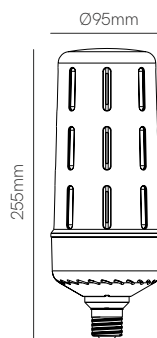

Aria 30W E27/E40

Aria 50W E27/E40

Technical Information

Power	30W	50W
Color Temperature	2.700K / 5.000K	2.700K / 5.000K
Lumens	3.100 lm / 3.550 lm	5.400 lm / 6.200 lm
Code	2.700K E27 3854 2.700K E40 3856 5.000K E27 3855 5.000K E40 3857	2.700K E27 3858 2.700K E40 3860 5.000K E27 3859 5.000K E40 3861

3 YEARS WARRANTY | 25.000 HOURS | IP 20 | 220/240 VAC | PF >0,9 | CRI ≥80 | 360° | 50/60 Hz | +40°C / -20°C | > 1KV | ENCLOSED NO | 6/24