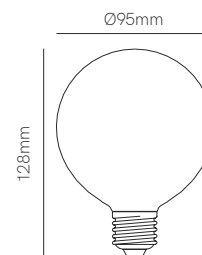

Micro globo 6W E27

Globo 10W E27

Globo 10W E27 dimmable

Technical Information

Power	6W	10W	10W
Color Temperature	2.700K / 3.000K	2.700K / 3.000K / 4.000K	3.000K
Lumens	480 lm / 500 lm	1.100 lm / 1.130 lm / 1.180 lm	800 lm

Code	2.700K	505143E-C	2.700K	3524	3.000K	505119DIM-C
	3.000K	3881	3.000K	3525		
			4.000K	3526		

5 YEARS WARRANTY | 50.000 HOURS

3 YEARS WARRANTY | 25.000 HOURS

3 YEARS WARRANTY | 25.000 HOURS | TRIAC DIMM

IP 40 | 220/240 VAC | PF >0,8 | CRI ≥80 | 360° | 50/60 Hz | +40°C / -20°C | 10/40