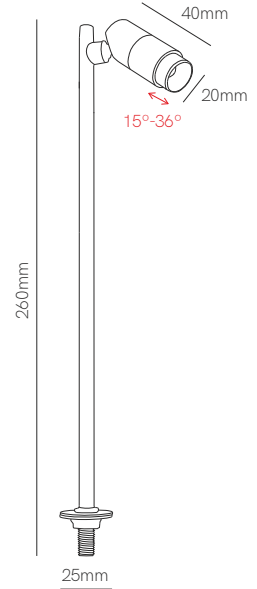

New

Micro zoom

Micro zoom large

Technical Information

Power	2W	2W
Installation	Recessed	Recessed
Color Temperature	2.700K / 3.000K / 4.000K	2.700K / 3.000K / 4.000K
Lumens	70 lm	70 lm
Material	Aluminium	Aluminium
Finishes	White / Black	White / Black

Code	☐ 2.700K 5273	☐ 2.700K 5279
	☐ 3.000K 5274	☐ 3.000K 5280
	☐ 4.000K 5275	☐ 4.000K 5281
	☒ 2.700K 5276	☒ 2.700K 5282
	☒ 3.000K 5277	☒ 3.000K 5283
	☒ 4.000K 5278	☒ 4.000K 5284

1/100

1/50

3 YEARS WARRANTY | 35.000 HOURS | IP 20 | 220/240 VAC | UGR <19 | PF >0,5 | CRI ≥90 | 15°-36° | 50/60 Hz | +40°C / -20°C