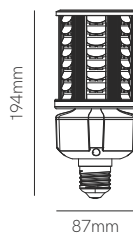

Obo 19W E27

Obo 27W E27

Technical Information

Power	19W	27W
Color Temperature	2.200K / 5.000K	2.200K / 5.000K
Lumens	1.425 lm / 1.900 lm	2.025 lm / 3.000 lm
Code	2.200K 3909 5.000K 3917	2.200K 3910 5.000K 3918

5 YEARS WARRANTY | 50.000 HOURS | IP 64 | 100/240 VAC | PF >0,9 | CRI ≥70 2.200K | CRI ≥80 5.000K | 170° | 50/60 Hz | +60°C -40°C | >4KV | ENCLOSED OK | 16