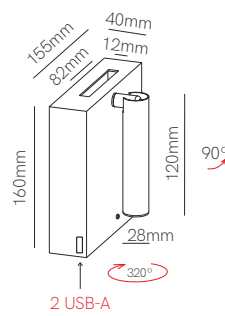

IP 54 | PF >0,6 | 360° | IP 20 | PF >0,9 | 360° | 36°

3 YEARS WARRANTY | 30.000 HOURS | → | 220/240 VAC | UGR <19 | | | 50/60 Hz | +40°C / -20°C |

New

Sweet usb-c

Sweet usb-a

Technical Information

Power	4W	4W
Installation	Surface	Surface
Color Temperature	2.700K	2.700K
Lumens	150 lm / 90 lm / 40 lm	150 lm / 90 lm / 40 lm
Material	Aluminium	Aluminium
Finishes	White / Black	Black
Code	<input type="checkbox"/> 5155 <input checked="" type="checkbox"/> 5156	<input checked="" type="checkbox"/> 4175