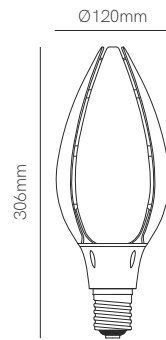

Noa 80W E27/E40

Noa 85W E27/E40

Technical Information

Power	80W	85W
Color Temperature	2.200K	2.700K / 5.000K
Lumens	5.900 lm	9.700 lm / 10.200 lm
Code	2.200K E27/ E40 3965	2.700K E27 3902 2.700K E40 3900 5.000K E27 3903 5.000K E40 3901

3 YEARS WARRANTY | 25.000 HOURS | IP 65 | 100/260 VAC | PF >0,9 | CRI ≥80 | 360° | 50/60 Hz | +40°C / -20°C | ENCLOSED NO | 8