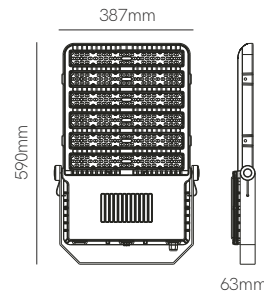

5m	10m	15m	20m
380 lx	100 lx	45 lx	25 lx

5m	10m	15m	20m
470 lx	120 lx	55 lx	30 lx

Technical Information

Power	300W	400W
Installation	Surface	Surface
Color Temperature	4.000K / 5.000K	4.000K / 5.000K
Lumens	39.000 lm / 39.300 lm	52.000 lm / 52.300 lm
Material	Aluminium	Aluminium
Finishes	Black	Black
Code	<table border="0"> <tr> <td>■</td> <td>4.000K</td> <td>4509</td> </tr> <tr> <td>■</td> <td>5.000K</td> <td>4511</td> </tr> </table>	<table border="0"> <tr> <td>■</td> <td>4.000K</td> <td>4510</td> </tr> <tr> <td>■</td> <td>5.000K</td> <td>4512</td> </tr> </table>

5 YEARS WARRANTY | 50.000 HOURS | IP 65 | 100/277 VAC | PF >0,9 | CRI ≥80 | 80°x140° | 50/60 Hz | IK10 | +45°C / -25°C | AKZO NOBEL | >6KV | 1