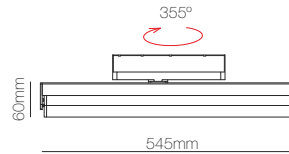

Technical Information

Power	20W	30W
Installation	Three Phase Track	Three Phase Track
Color Temperature	3.000K / 4.000K	3.000K / 4.000K
Lumens	2.320 lm / 2.400 lm	3.520 lm / 3.600 lm
Material	Aluminium	Aluminium
Finishes	White / Black	White / Black

Code	☐ 3.000K 4427	☐ 3.000K 4541
	☐ 4.000K 4428	☐ 4.000K 4542
	☒ 3.000K 4429	☒ 3.000K 4543
	☒ 4.000K 4430	☒ 4.000K 4544

5 YEARS WARRANTY

3 YEARS WARRANTY

30.000 HOURS | IP 20 | 220/240 VAC | UGR <19 | PF >0,9 | CRI ≥80 | | 45° | 50/60 Hz | +45°C / -20°C | 1/10