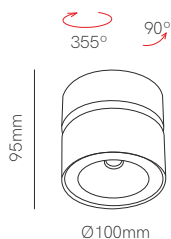

Concord dimmable

Technical Information

Power	14W
Installation	Surface
Color Temperature	Switch 2.700K / 3.200K / 4.000K
Lumens	1.205 lm
Material	Aluminium
Finishes	White / Black

Code	<input type="checkbox"/> 5071
	<input type="checkbox"/> 5072
	Custom RAL