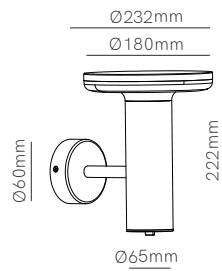

New

Mac wall base