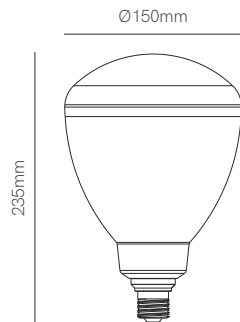

Cup 45W E27/E40

Technical Information

Power	45W
Color Temperature	3.000K
Lumens	3.960 lm

Code	3.000K E27 592141-C3E2
	3.000K E40 592141-E4C3

3 YEARS WARRANTY | 25.000 HOURS | IP 40 | 220/240 VAC | PF >0,8 | CRI ≥80 | 100° | 50/60 Hz | +40°C / -20°C | ENCLOSED NO | | 6