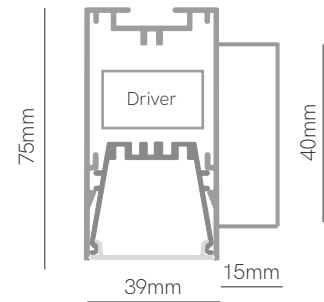

Time wall sensor