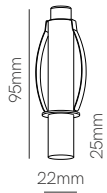

New

Argo

Ø19mm

Argo large

Ø16mm

Argo flat

Ø16mm

Technical Information

Power	3,5W	3,5W	2W
Installation	Recessed	Recessed	Recessed
Color Temperature	2.700K / 3.000K / 4.000K	2.700K / 3.000K / 4.000K	2.700K / 3.000K / 4.000K
Lumens	125 lm	125 lm	80 lm
Material	Aluminium and acrylic	Aluminium and acrylic	Aluminium and acrylic
Finishes	White / Black	White / Black	White / Black

Code	☐ 2.700K 5246	☐ 2.700K 5252	☐ 2.700K 5258
	☐ 3.000K 5247	☐ 3.000K 5253	☐ 3.000K 5259
	☐ 4.000K 5248	☐ 4.000K 5254	☐ 4.000K 5260
	☒ 2.700K 5249	☒ 2.700K 5255	☒ 2.700K 5261
	☒ 3.000K 5250	☒ 3.000K 5256	☒ 3.000K 5262
	☒ 4.000K 5251	☒ 4.000K 5257	☒ 4.000K 5263

3 YEARS WARRANTY | 35.000 HOURS | IP 20 | 220/240 VAC | PF >0,5 | CRI ≥90 | | 180° | 50/60 Hz | +40°C / -20°C | 1/100