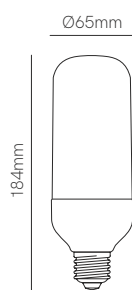

Sil E27

Technical Information

Power	20W
Color Temperature	2.700K / 4.000K
Lumens	2.035 lm / 2.550 lm
Code	2.700K 592165SIL-C
	4.000K 592165SIL-F

3 YEARS WARRANTY | 25.000 HOURS | IP 40 | 220/240 VAC | PF >0,9 | CRI ≥85 | 360° | 50/60 Hz | +40°C / -20°C | 6/24