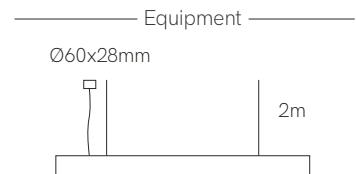

Urban train