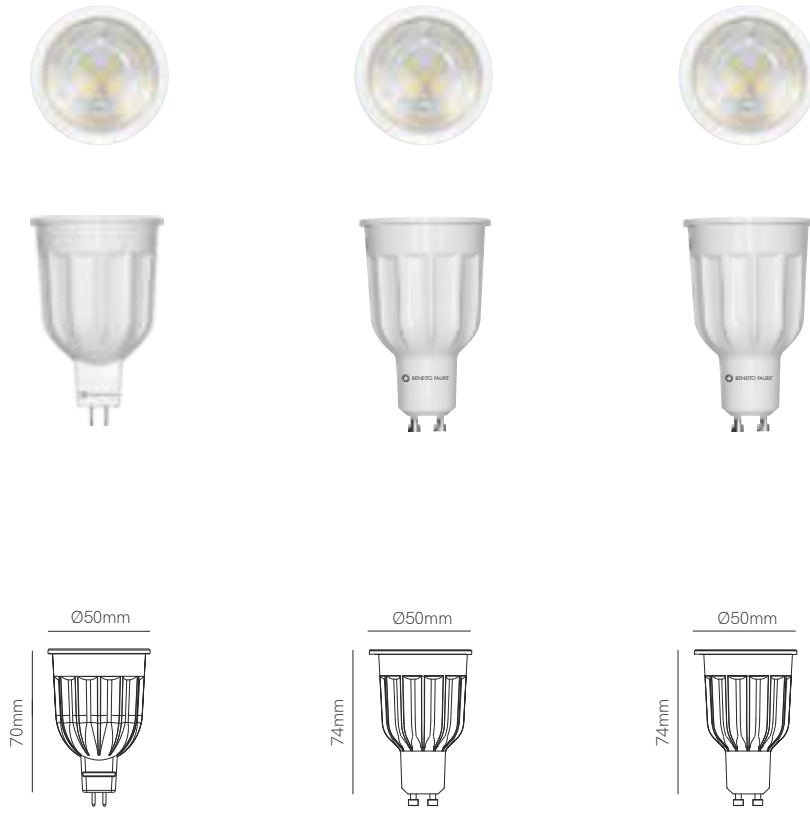

Power MR16

Power GU10

Power GU10 dimmable

Technical Information

Power	12W	10W / 12W	12W
Color Temperature	2.700K / 3.000K / 4.000K	2.700K / 3.000K / 4.000K	2.700K / 3.000K / 4.000K
Lumens	900 lm / 950 lm / 1.000 lm	950 lm / 1.000 lm / 1.050 lm	950 lm / 1.000 lm / 1.050 lm
Code	2.700K 3441 3.000K 3442 4.000K 3443	12W 2.700K 3438 10W 3.000K 4295 10W 4.000K 4296	2.700K 3489 3.000K 3490 4.000K 3491
	12V AC/DC	220/240 VAC	220/240 VAC | TRIAC DIMM

3 YEARS WARRANTY | 25.000 HOURS | IP 40 | PF >0,9 | CRI ≥80 | 60° | 50/60 Hz | +40°C / -20°C | 10/50