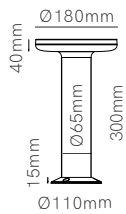

Technical Information

Power	12W	12W
Installation	Floor	Floor
Color Temperature	3.000K / 4.000K	3.000K / 4.000K
Lumens	890 lm / 900 lm	890 lm / 900 lm
Material	Aluminium and Polycarbonate	Aluminium and Polycarbonate
Finishes	White / Black / Corten	White / Black / Corten

Code	☐ 3.000K 4837	☐ 3.000K 4843
	☐ 4.000K 4838	☐ 4.000K 4844
	☒ 3.000K 4839	☒ 3.000K 4845
	☒ 4.000K 4840	☒ 4.000K 4846
	☒ 3.000K 4841	☒ 3.000K 4847
	☒ 4.000K 4842	☒ 4.000K 4848

1/12

1/6

3 YEARS WARRANTY | 30.000 HOURS | → | IP 65 | 220/240 VAC | PF >0,9 | CRI ≥80 | 100° | 50/60 Hz | IK06 | +50°C / -20°C