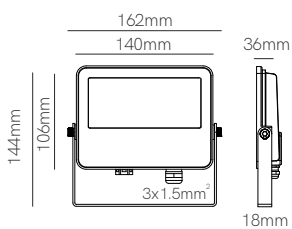

Sky switch 30W

Sky switch 40W

Technical Information

Power	30W	40W
Installation	Surface	Surface
Color Temperature	Switch 3.000K / 4.000K / 5.000K	Switch 3.000K / 4.000K / 5.000K
Lumens	3.600 lm	4.800 lm
Material	Aluminium	Aluminium
Finishes	White / Black / Gray	White / Black / Gray
Code	☐ 4685 ☒ 4686 ☐ 4687	☐ 4688 ☒ 4689 ☐ 4694

Accessories

Optional spike
4027 ■

3 YEARS WARRANTY | 25.000 HOURS | → | IP 65 | 180/260 VAC | PF >0,9 | CRI ≥80 | | 115° | 50/60 Hz | | +45°C / -20°C | AKZO NOBEL | CCT SWITCH | >1KV