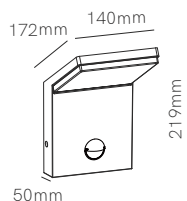

Neo sensor

Neo XL sensor

Technical Information

Power	9W	18W
Installation	Surface	Surface
Color Temperature	3.000K / 4.000K	3.000K / 4.000K
Lumens	690 lm / 700 lm	1.640 lm / 1.650 lm
Material	Aluminium	Aluminium
Finishes	White / Black	White / Black

Code	☐ 3.000K	3585	☐ 3.000K	3886
	☐ 4.000K	3583	☐ 4.000K	3887
	☒ 3.000K	3584	☒ 3.000K	3888
	☒ 4.000K	3582	☒ 4.000K	3889

220/240 VAC | PF >0,7 |

100/240 VAC | PF >0,9 |

|
|
|
|
|
|
|
|
|
|