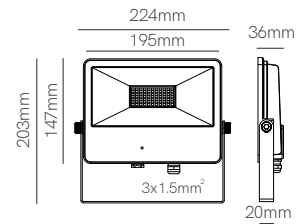

Technical Information

Power	10W	30W	50W
Installation	Surface	Surface	Surface
Color Temperature	4.000K / 5.000K	4.000K / 5.000K	4.000K / 5.000K
Lumens	1.150 lm / 1.200 lm	3.550 lm / 3.600 lm	5.950 lm / 6.000 lm
Material	Aluminium	Aluminium	Aluminium
Finishes	White / Black	White / Black	White / Black

Code	4.000K 4349	5.000K 4350	4.000K 4308	5.000K 4351	4.000K 4352	5.000K 4353	4.000K 4309	5.000K 4310	4.000K 4354	5.000K 4355	4.000K 4311	5.000K 4356
	☐	☐	☒	☒	☐	☐	☒	☒	☐	☐	☒	☒

1/32

1/24

1/12

Accessories

Optional spike
4027

CE RoHS

5 YEARS WARRANTY | 50.000 HOURS | IP65 | 220/240 VAC | PF >0,9 | CRI ≥80 | 115° | 50/60 Hz | IK08 | +45°C / -20°C | AKZO NOBEL | MICROWAVE SENSOR | 5 sec / 5 min | 1m / 7m | ON / OFF | >1KV