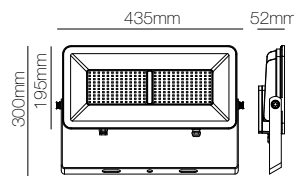

Technical Information

Power	100W	150W	200W
Installation	Surface	Surface	Surface
Color Temperature	3.000K / 4.000K / 5.000K	3.000K / 4.000K / 5.000K	3.000K / 4.000K / 5.000K
Lumens	12.700 lm / 13.000 lm / 13.200 lm	19.200 lm / 19.500 lm / 19.700 lm	25.700 lm / 26.000 lm / 26.200 lm
Material	Aluminium	Aluminium	Aluminium
Finishes	Black	Black	Black
Code	■ 3.000K 4513 ■ 4.000K 4514 ■ 5.000K 4515	■ 3.000K 4516 ■ 4.000K 4517 ■ 5.000K 4518	■ 3.000K 4519 ■ 4.000K 4520 ■ 5.000K 4521

1/4

1/3

1/3

5 YEARS WARRANTY | 50.000 HOURS | → | IP 65 | 220/240 VAC | PF >0,9 | CRI ≥80 | 115° | 50/60 Hz | IK08 | +45°C / -20°C | AKZO NOBEL | >6KV